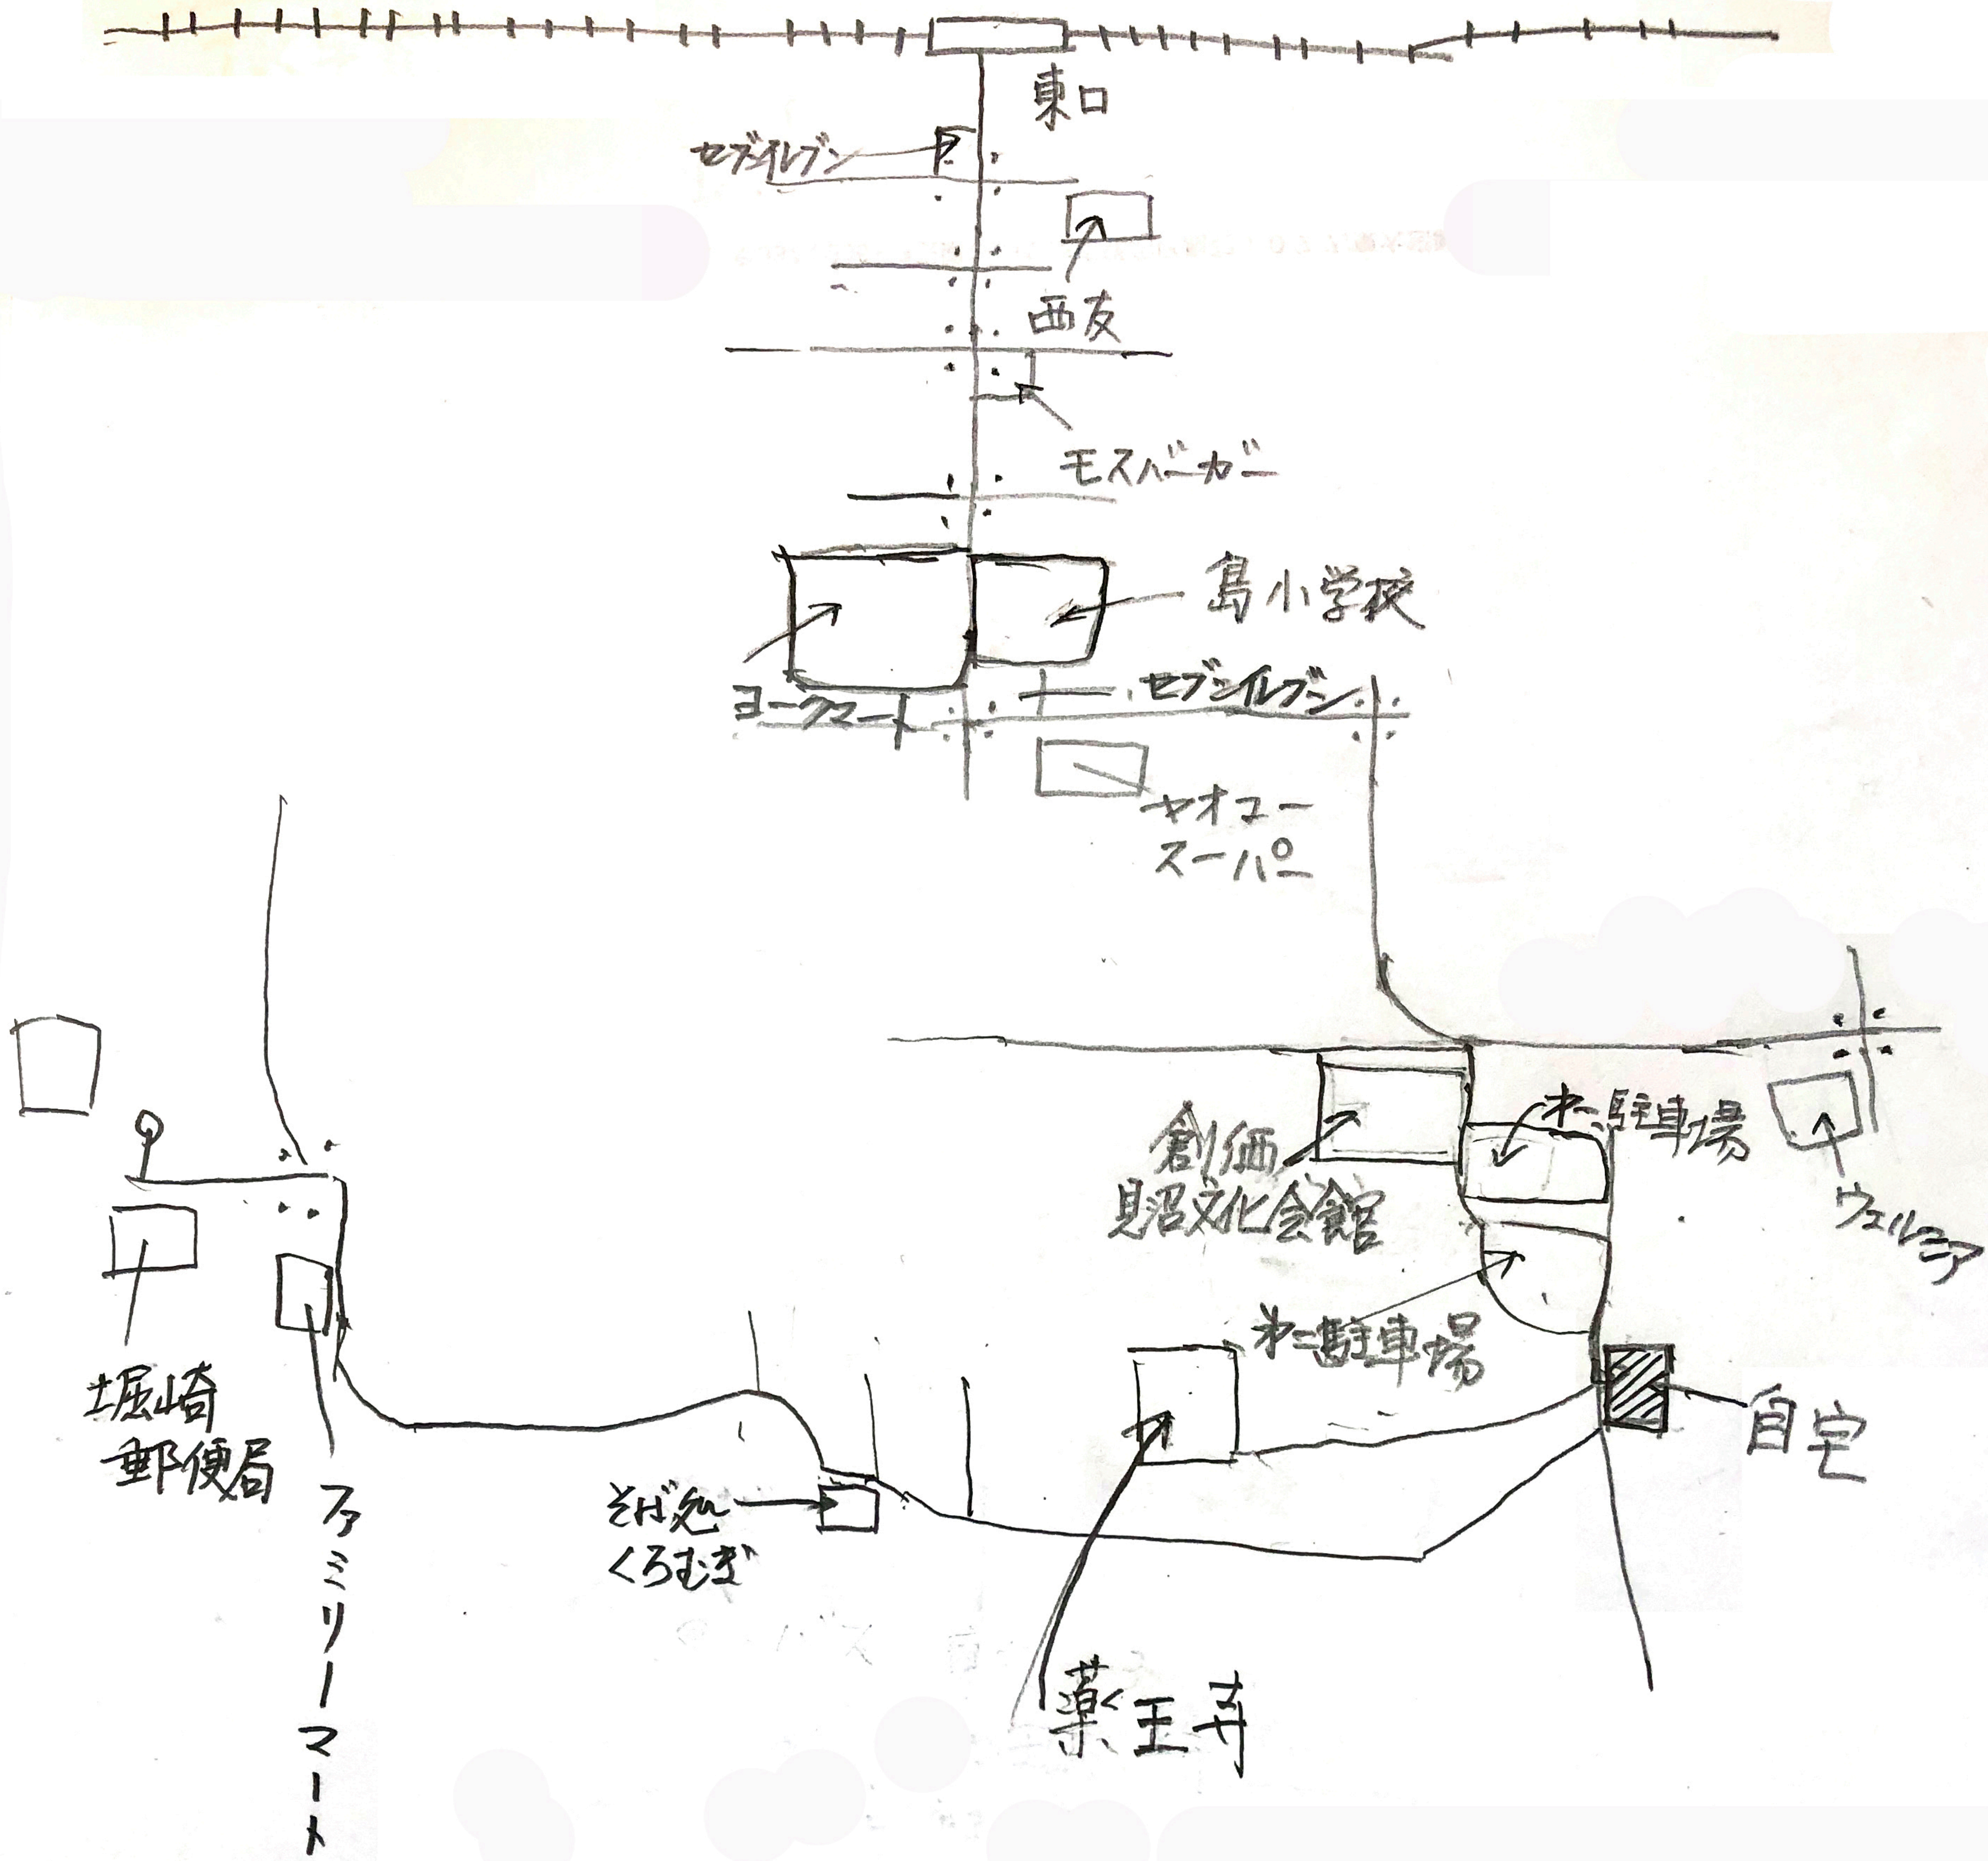

# 東大宮駅

① 東大宮駅 → 徒歩 25分位  
東口陣約2/3

② 東大宮駅 (バス) 10分 → 坂崎郵便局 → 徒歩  
西口 東大03大和田駅行 陣

10分 → **自宅** 合計 20分位